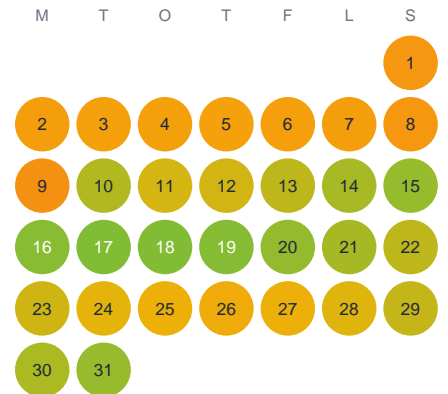

Huggtabell 2026 — Gränsjön

Gränsjön · Kalmar · huggtabell.se · modell v1 (2026-06)

Januari

Februari

Mars

April

Maj

Juni

Juli

Augusti

September

Oktober

November

December