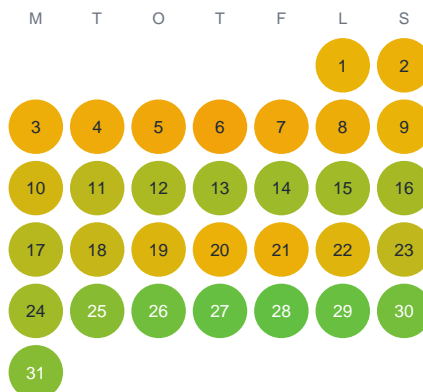

Huggtabell 2026 — Gränsjön

Gränsjön · Värmland · huggtabell.se · modell v1 (2026-06)

Januari

Februari

Mars

April

Maj

Juni

Juli

Augusti

September

Oktober

November

December