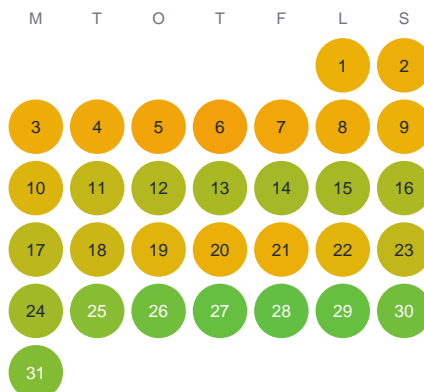

Huggtabell 2026 — Gränsjön

Gränsjön · Värmland · huggtabell.se · modell v1 (2026-06)

Januari

Februari

Mars

April

Maj

Juni

Juli

Augusti

September

Oktober

November

December