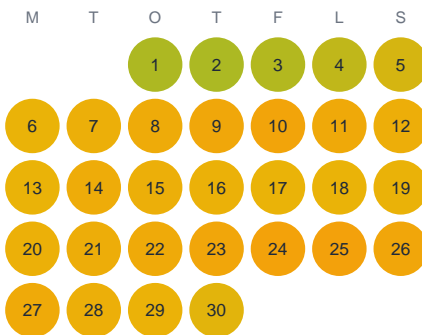

Huggtabell 2026 — Grändalssjön

Grändalssjön · Stockholm · huggtabell.se · modell v1 (2026-06)

Januari

Februari

Mars

April

Maj

Juni

Juli

Augusti

September

Oktober

November

December