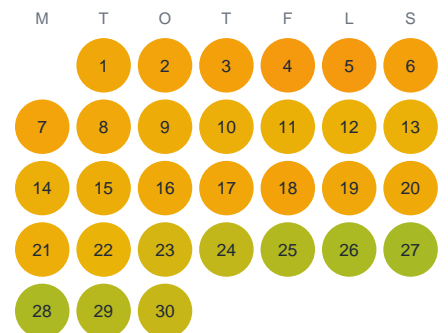

Huggtabell 2026 — Gobbelten

Gobbelten · Västerbotten · huggtabell.se · modell v1 (2026-06)

Januari

Februari

Mars

April

Maj

Juni

Juli

Augusti

September

Oktober

November

December