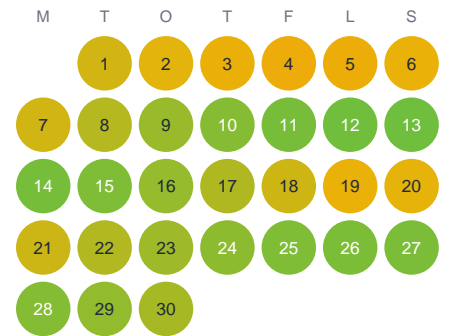

Huggtabell 2026 — Gnöttjärnen

Gnöttjärnen · Gävleborg · huggtabell.se · modell v1 (2026-06)

Januari

Februari

Mars

April

Maj

Juni

Juli

Augusti

September

Oktober

November

December