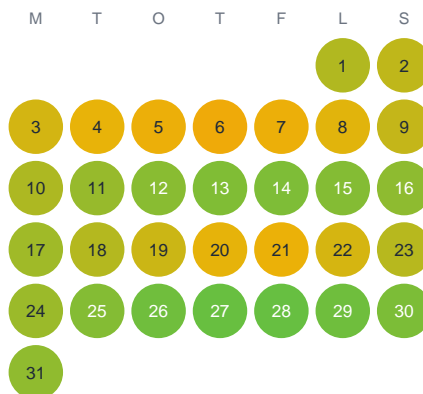

Huggtabell 2026 — Glien

Glien · Örebro · huggtabell.se · modell v1 (2026-06)

Januari

Februari

Mars

April

Maj

Juni

Juli

Augusti

September

Oktober

November

December