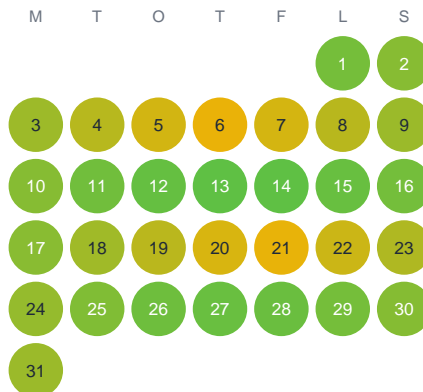

Huggtabell 2026 — Gletjärn

Gletjärn · Värmland · huggtabell.se · modell v1 (2026-06)

Januari

Februari

Mars

April

Maj

Juni

Juli

Augusti

September

Oktober

November

December