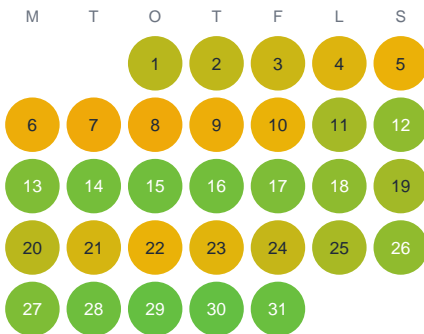

Huggtabell 2026 — Gletjärn

Gletjärn · Värmland · huggtabell.se · modell v1 (2026-06)

Januari

Februari

Mars

April

Maj

Juni

Juli

Augusti

September

Oktober

November

December