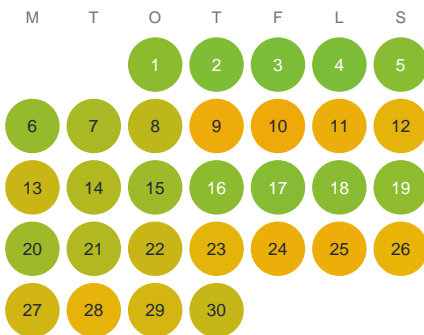

Huggtabell 2026 — Glassjön

Glassjön · Halland · huggtabell.se · modell v1 (2026-06)

Januari

Februari

Mars

April

Maj

Juni

Juli

Augusti

September

Oktober

November

December