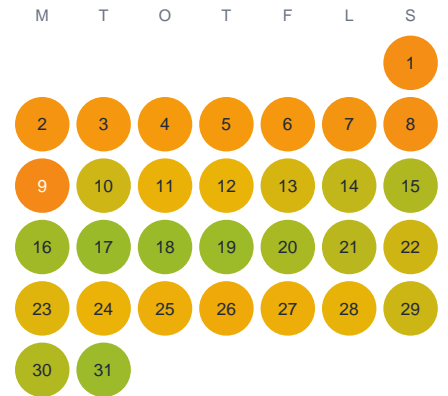

Huggtabell 2026 — Glassjön

Glassjön · Halland · huggtabell.se · modell v1 (2026-06)

Januari

Februari

Mars

April

Maj

Juni

Juli

Augusti

September

Oktober

November

December