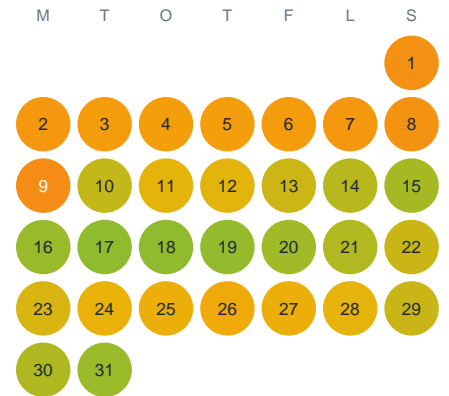

Huggtabell 2026 — Glassbodammen

Glassbodammen · Halland · huggtabell.se · modell v1 (2026-06)

Januari

Februari

Mars

April

Maj

Juni

Juli

Augusti

September

Oktober

November

December