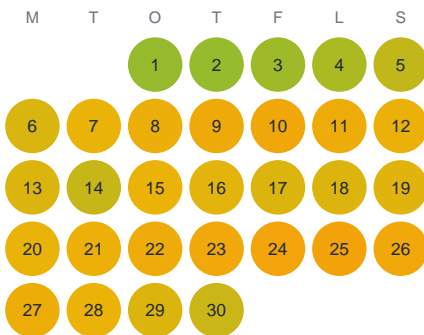

Huggtabell 2026 — Glasbrukssjön

Glasbrukssjön · Stockholm · huggtabell.se · modell v1 (2026-06)

Januari

Februari

Mars

April

Maj

Juni

Juli

Augusti

September

Oktober

November

December