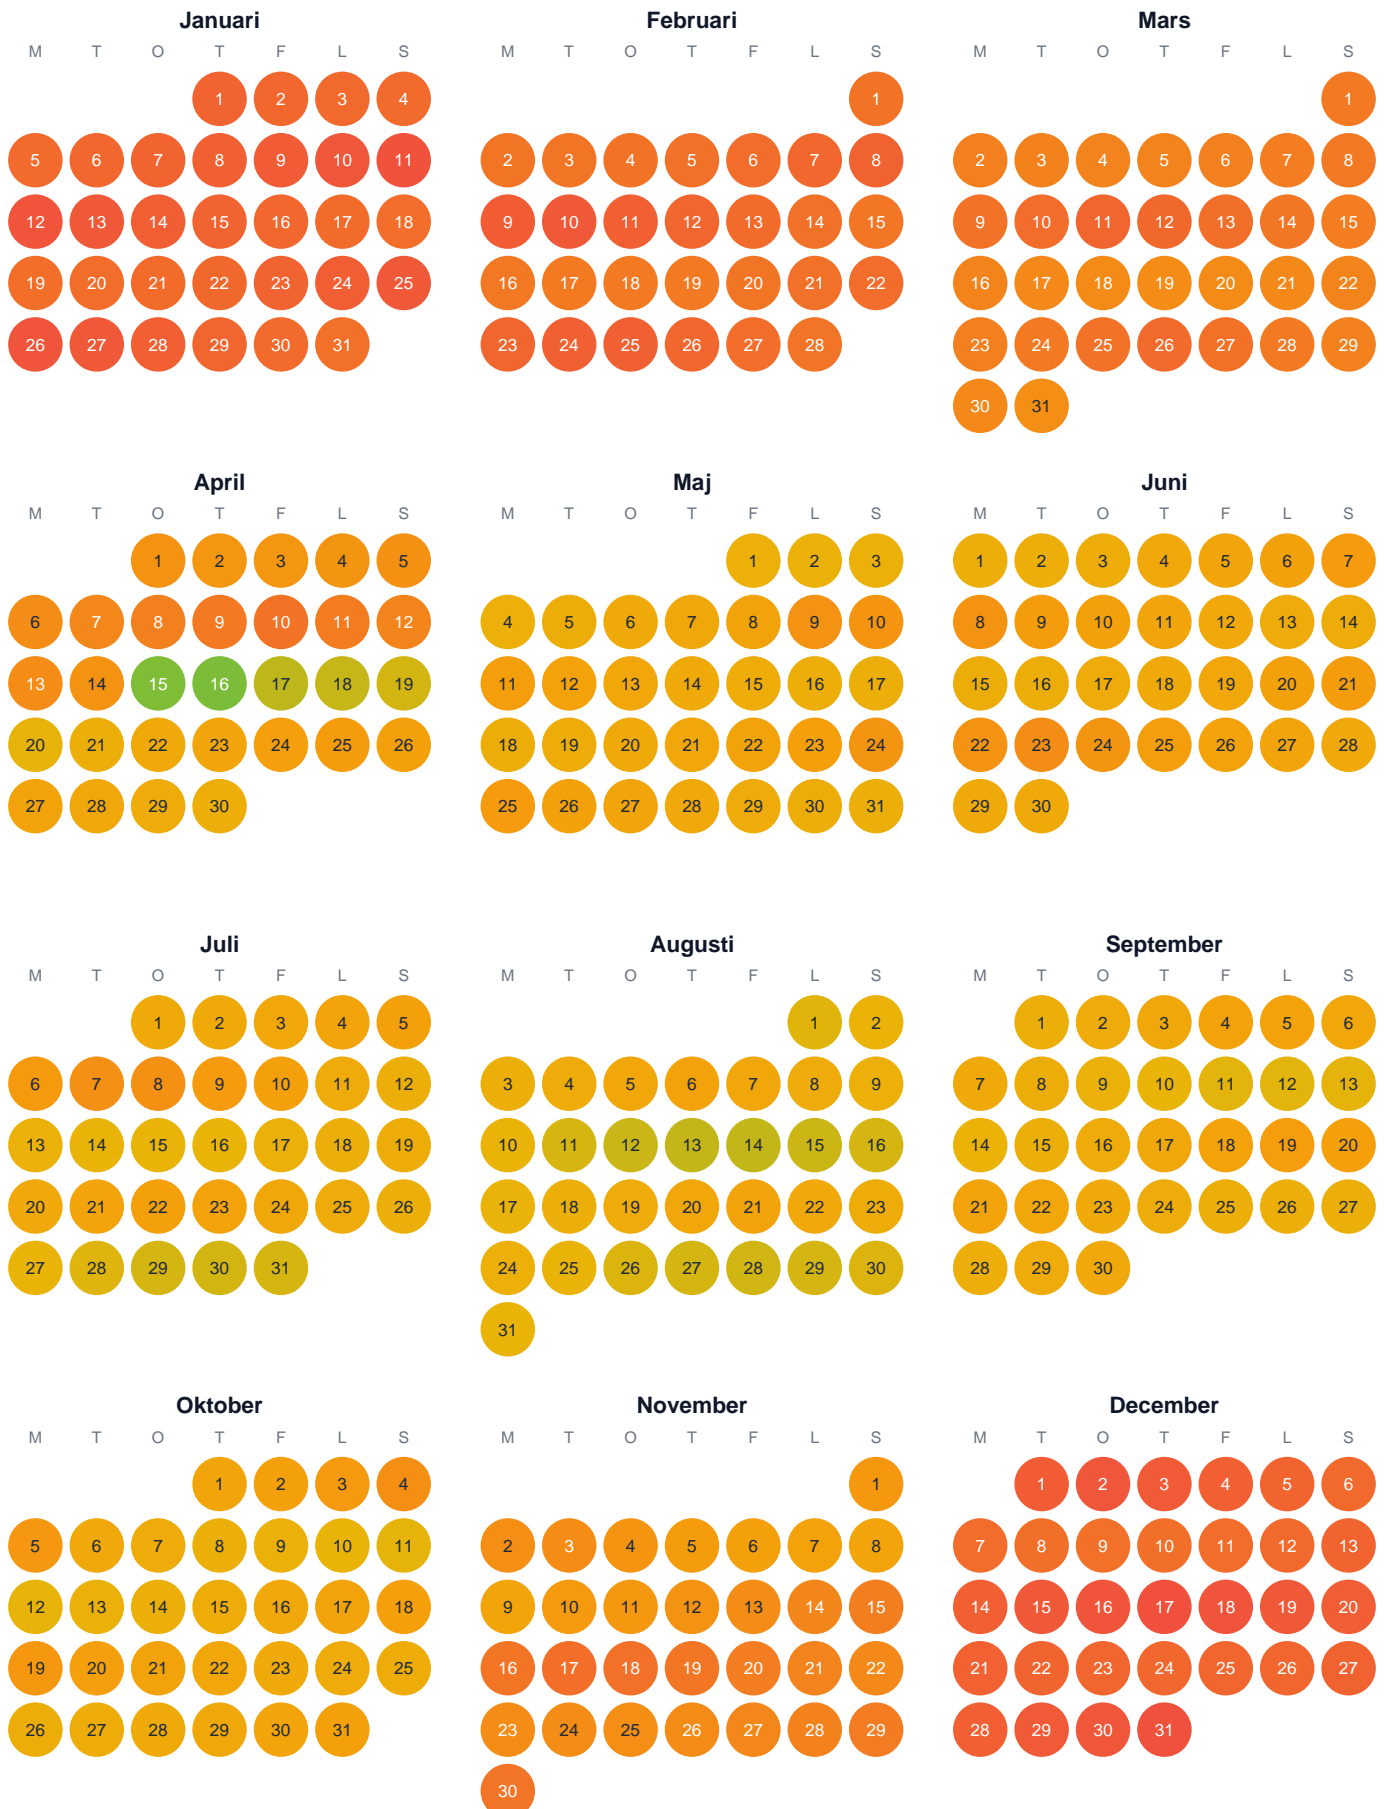

Huggtabell 2026 — Gläcken

Gläcken · Dalarna · huggtabell.se · modell v1 (2026-06)

Trög Topp