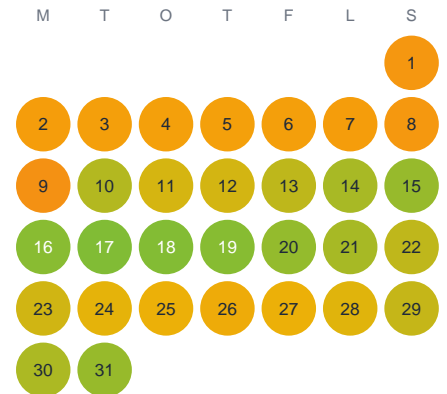

Huggtabell 2026 — Gissshultasjön

Gissshultasjön · Kronoberg · huggtabell.se · modell v1 (2026-06)

Januari

Februari

Mars

April

Maj

Juni

Juli

Augusti

September

Oktober

November

December