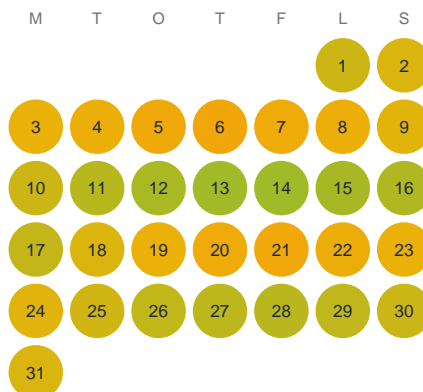

Huggtabell 2026 — Gissshultasjön

Gissshultasjön · Kronoberg · huggtabell.se · modell v1 (2026-06)

Januari

Februari

Mars

April

Maj

Juni

Juli

Augusti

September

Oktober

November

December