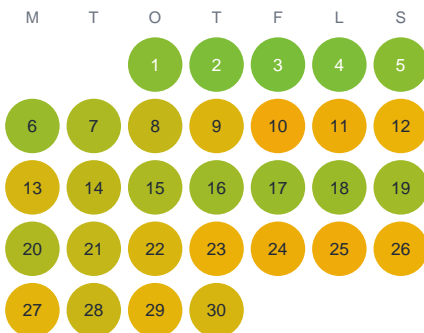

Huggtabell 2026 — Gissshultasjön

Gissshultasjön · Kronoberg · huggtabell.se · modell v1 (2026-06)

Januari

Februari

Mars

April

Maj

Juni

Juli

Augusti

September

Oktober

November

December