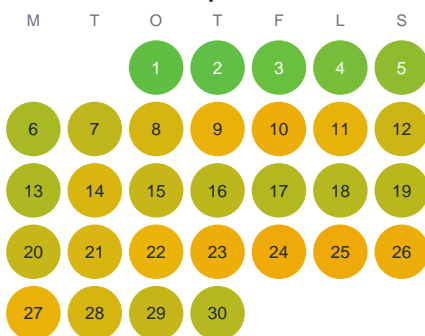

Huggtabell 2026 — Gilsåssjön

Gilsåssjön · Örebro · huggtabell.se · modell v1 (2026-06)

Januari

Februari

Mars

April

Maj

Juni

Juli

Augusti

September

Oktober

November

December