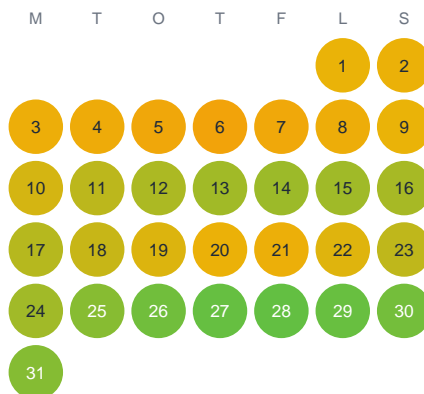

Huggtabell 2026 — Gilsåssjön

Gilsåssjön · Örebro · huggtabell.se · modell v1 (2026-06)

Januari

Februari

Mars

April

Maj

Juni

Juli

Augusti

September

Oktober

November

December