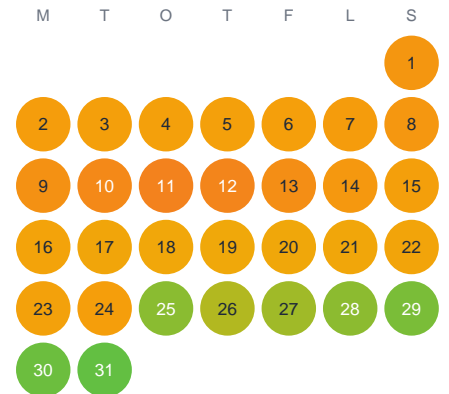

Huggtabell 2026 — Gilsåssjön

Gilsåssjön · Örebro · huggtabell.se · modell v1 (2026-06)

Januari

Februari

Mars

April

Maj

Juni

Juli

Augusti

September

Oktober

November

December