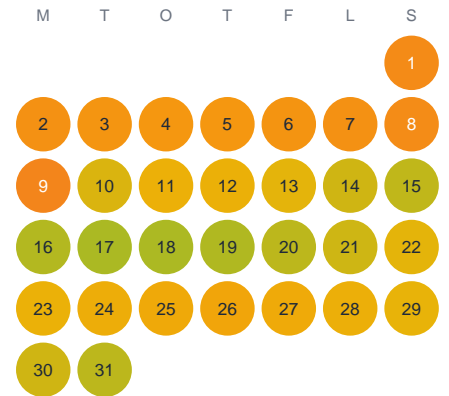

Huggtabell 2026 — Gillbonderydsjön

Gillbonderydsjön · Kronoberg · huggtabell.se · modell v1 (2026-06)

Januari

Februari

Mars

April

Maj

Juni

Juli

Augusti

September

Oktober

November

December