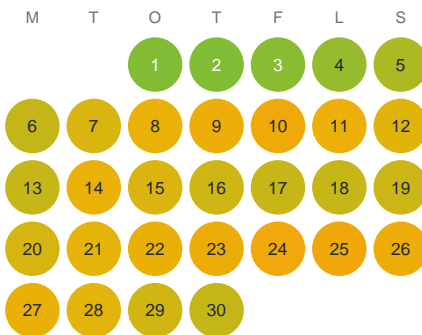

Huggtabell 2026 — Gillbergasjön

Gillbergasjön · Värmland · huggtabell.se · modell v1 (2026-06)

Januari

Februari

Mars

April

Maj

Juni

Juli

Augusti

September

Oktober

November

December