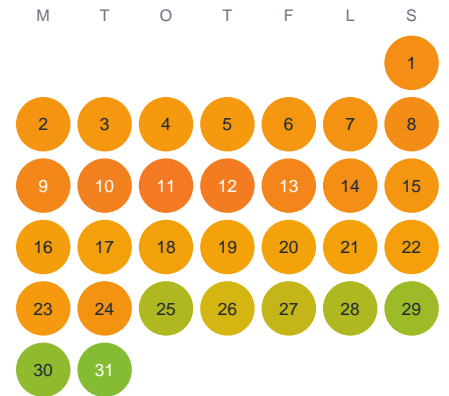

Huggtabell 2026 — Gillbergasjön

Gillbergasjön · Värmland · huggtabell.se · modell v1 (2026-06)

Januari

Februari

Mars

April

Maj

Juni

Juli

Augusti

September

Oktober

November

December