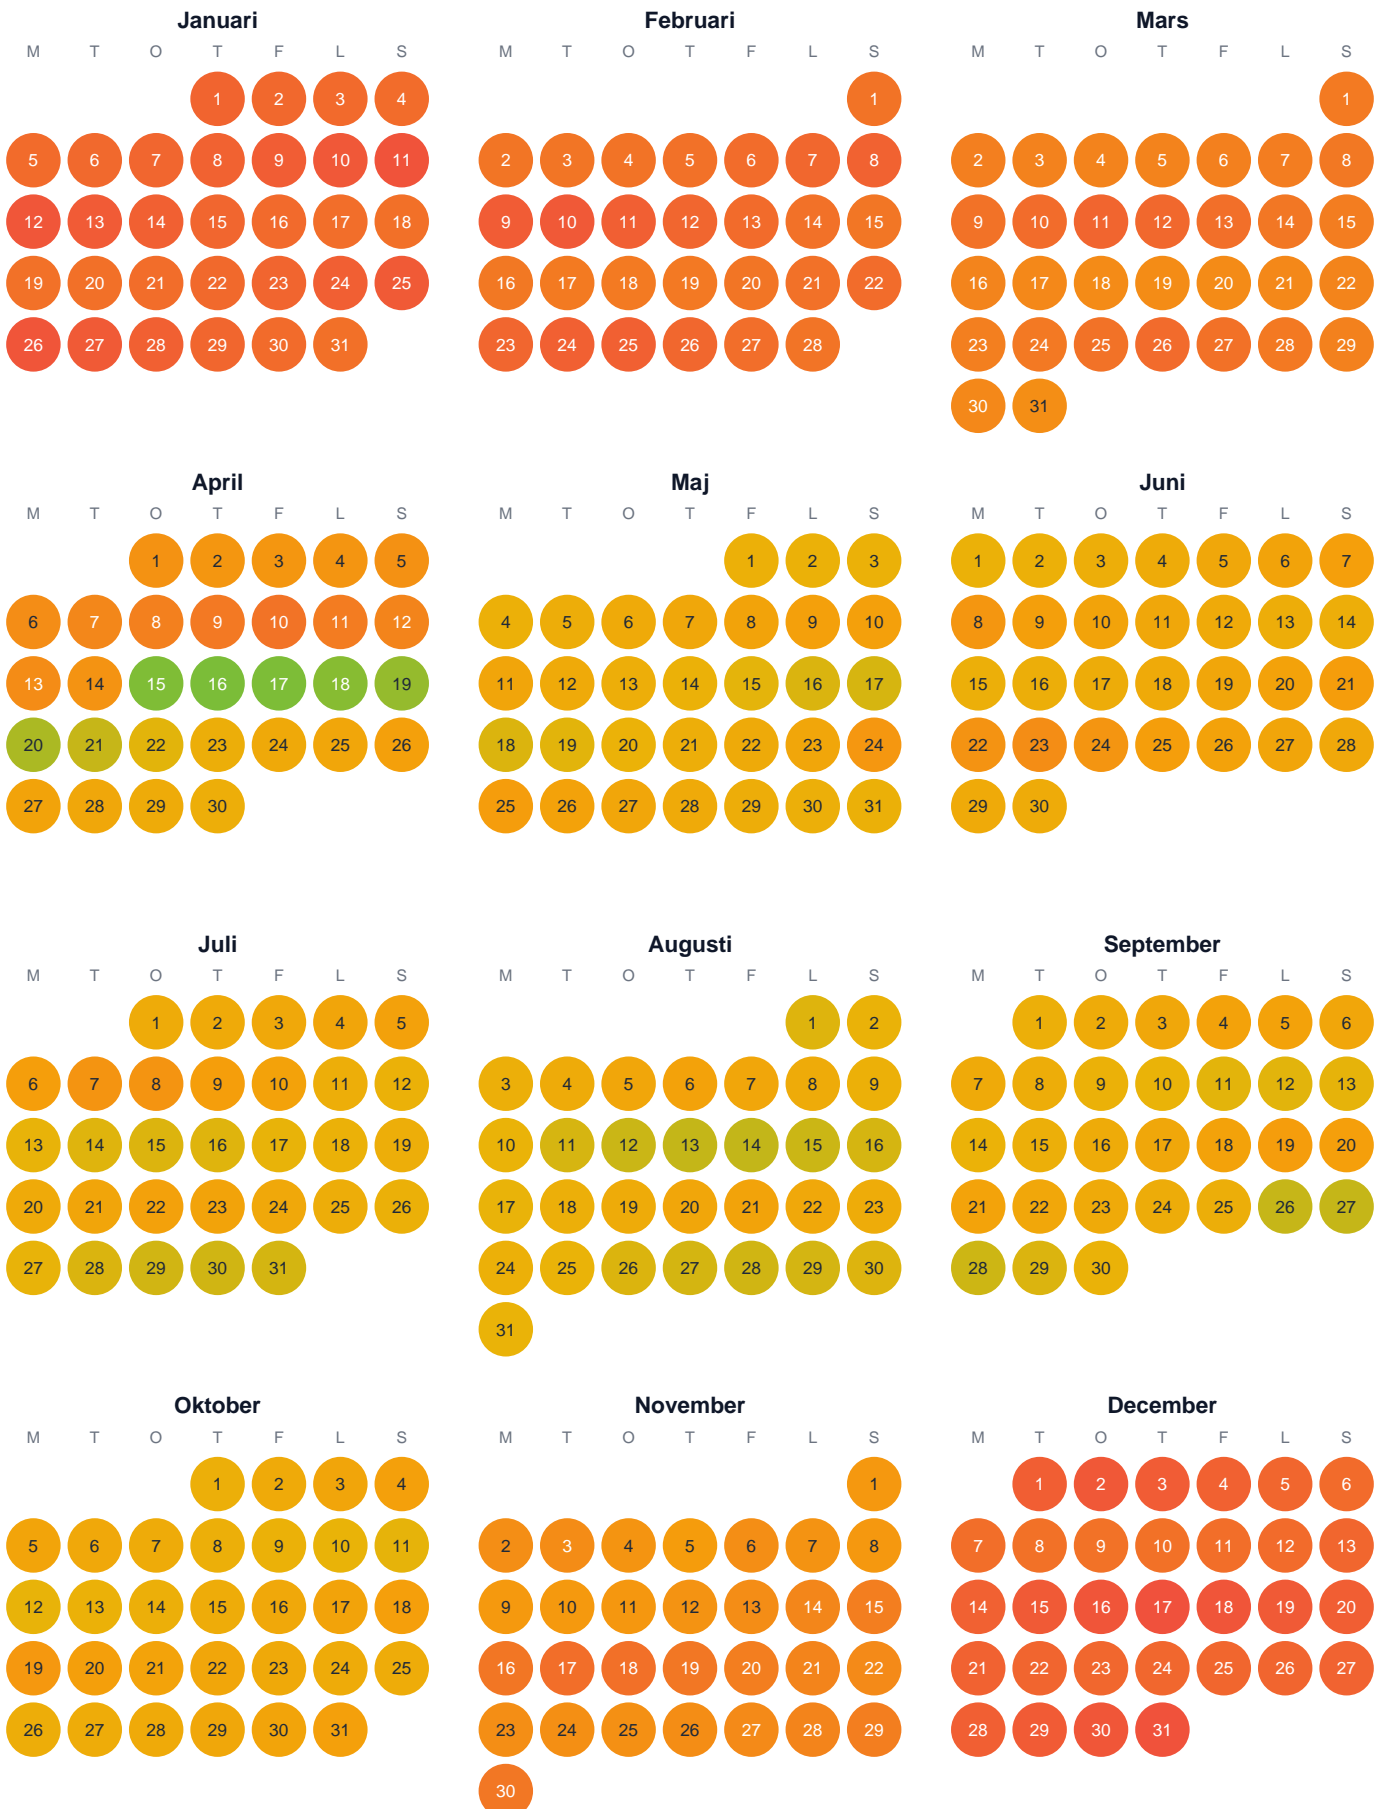

Huggtabell 2026 — Getingstasjön

Getingstasjön · Västernorrland · huggtabell.se · modell v1 (2026-06)

Trög Topp