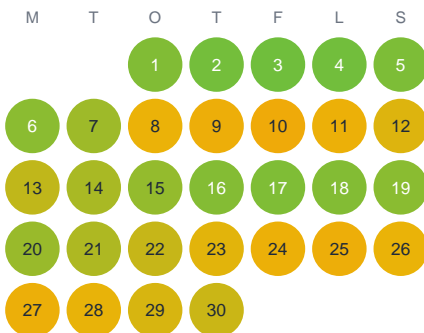

Huggtabell 2026 — Getesjön

Getesjön · Kronoberg · huggtabell.se · modell v1 (2026-06)

Januari

Februari

Mars

April

Maj

Juni

Juli

Augusti

September

Oktober

November

December