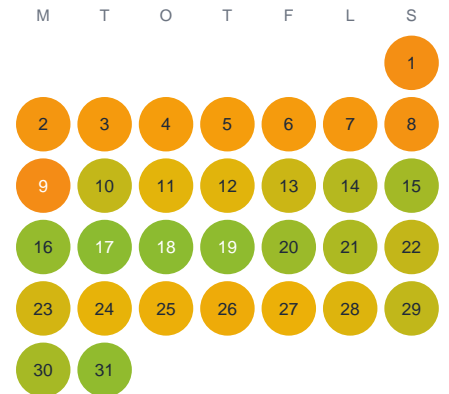

Huggtabell 2026 — Getesjön

Getesjön · Kronoberg · huggtabell.se · modell v1 (2026-06)

Januari

Februari

Mars

April

Maj

Juni

Juli

Augusti

September

Oktober

November

December