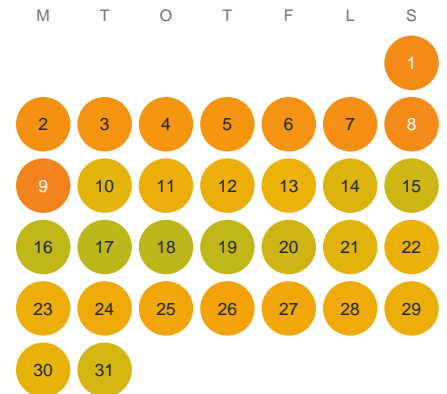

Huggtabell 2026 — Gemlasjön

Gemlasjön · Kronoberg · huggtabell.se · modell v1 (2026-06)

Januari

Februari

Mars

April

Maj

Juni

Juli

Augusti

September

Oktober

November

December