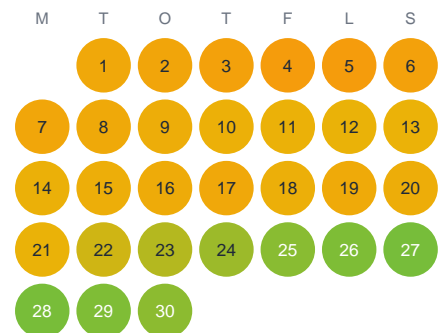

Huggtabell 2026 — Geijaure

Geijaure · Norrbotten · huggtabell.se · modell v1 (2026-06)

Januari

Februari

Mars

April

Maj

Juni

Juli

Augusti

September

Oktober

November

December