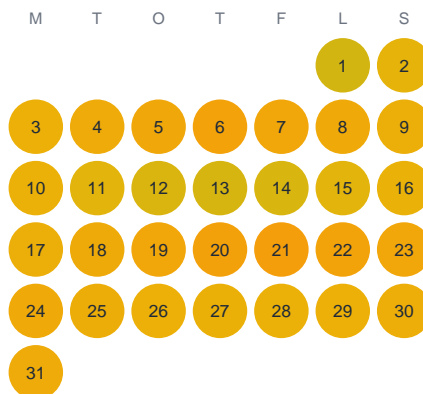

Huggtabell 2026 — Gavel-Långsjön

Gavel-Långsjön · Stockholm · huggtabell.se · modell v1 (2026-06)

Januari

Februari

Mars

April

Maj

Juni

Juli

Augusti

September

Oktober

November

December