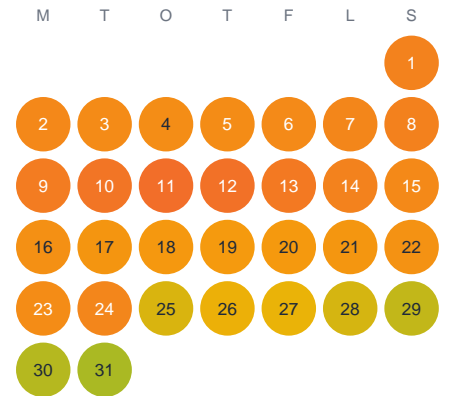

Huggtabell 2026 — Gavel-Långsjön

Gavel-Långsjön · Stockholm · huggtabell.se · modell v1 (2026-06)

Januari

Februari

Mars

April

Maj

Juni

Juli

Augusti

September

Oktober

November

December