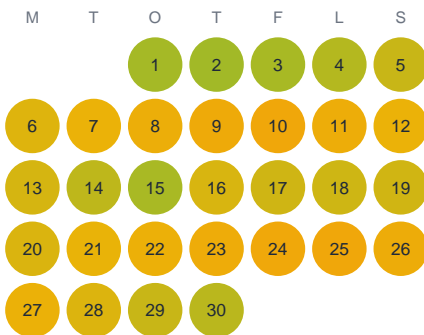

Huggtabell 2026 — Gavel-Långsjön

Gavel-Långsjön · Stockholm · huggtabell.se · modell v1 (2026-06)

Januari

Februari

Mars

April

Maj

Juni

Juli

Augusti

September

Oktober

November

December