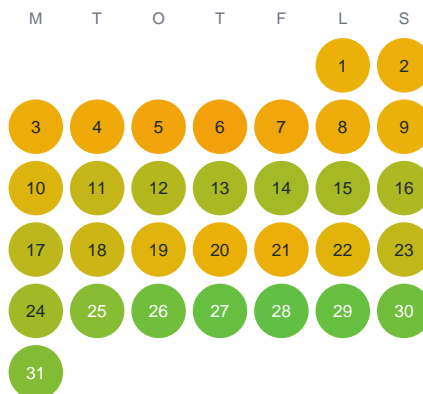

Huggtabell 2026 — Gatevattnet

Gatevattnet · Värmland · huggtabell.se · modell v1 (2026-06)

Januari

Februari

Mars

April

Maj

Juni

Juli

Augusti

September

Oktober

November

December