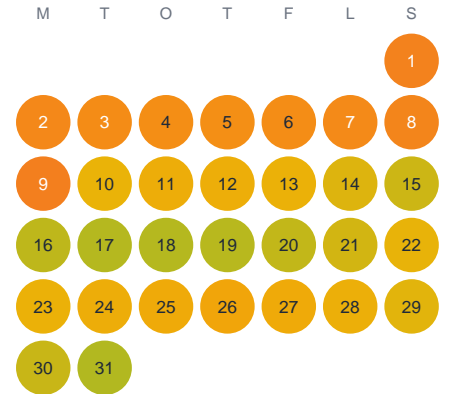

Huggtabell 2026 — Gassjön

Gassjön · Kronoberg · huggtabell.se · modell v1 (2026-06)

Januari

Februari

Mars

April

Maj

Juni

Juli

Augusti

September

Oktober

November

December