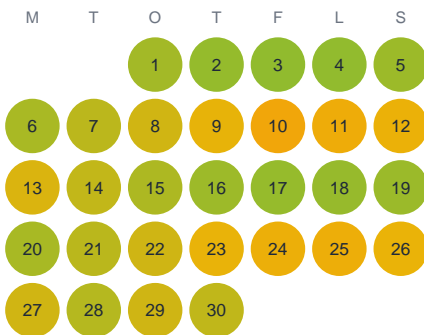

Huggtabell 2026 — Gassjön

Gassjön · Kronoberg · huggtabell.se · modell v1 (2026-06)

Januari

Februari

Mars

April

Maj

Juni

Juli

Augusti

September

Oktober

November

December