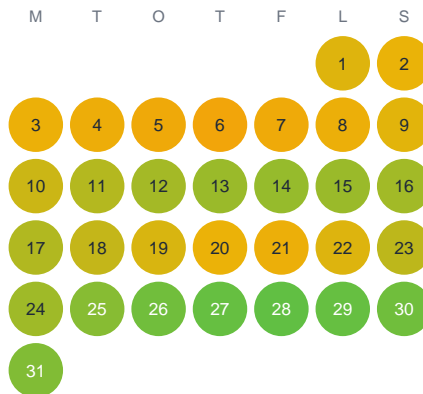

Huggtabell 2026 — Garstjärn

Garstjärn · Värmland · huggtabell.se · modell v1 (2026-06)

Januari

Februari

Mars

April

Maj

Juni

Juli

Augusti

September

Oktober

November

December