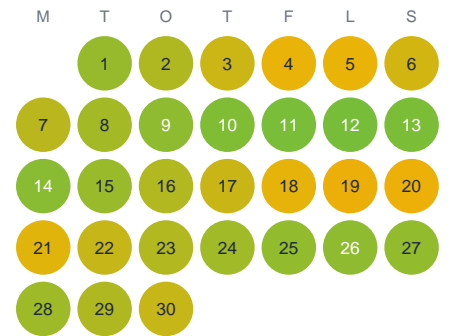

Huggtabell 2026 — Garstjärn

Garstjärn · Värmland · huggtabell.se · modell v1 (2026-06)

Januari

Februari

Mars

April

Maj

Juni

Juli

Augusti

September

Oktober

November

December