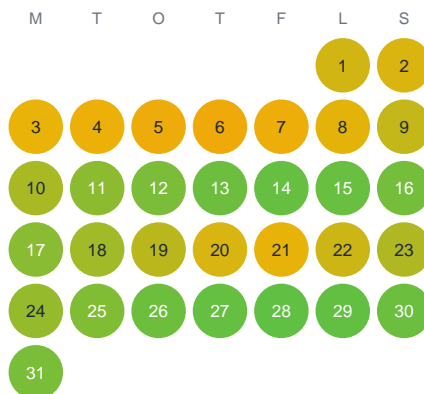

Huggtabell 2026 — Gárjjeljávrr

Gárjjeljávrr · Norrbotten · huggtabell.se · modell v1 (2026-06)

Januari

Februari

Mars

April

Maj

Juni

Juli

Augusti

September

Oktober

November

December