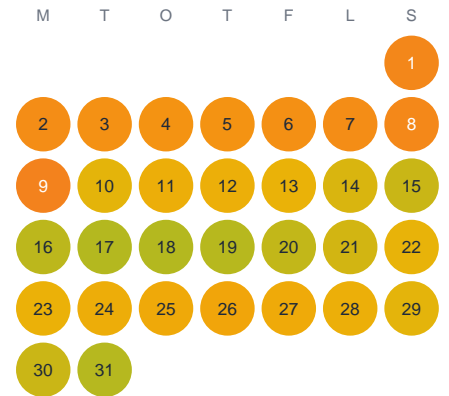

Huggtabell 2026 — Garanshultasjön

Garanshultasjön · Kronoberg · huggtabell.se · modell v1 (2026-06)

Januari

Februari

Mars

April

Maj

Juni

Juli

Augusti

September

Oktober

November

December