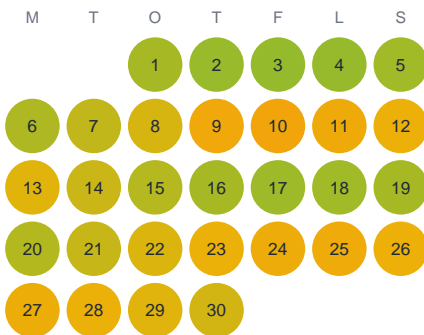

Huggtabell 2026 — Garanshultasjön

Garanshultasjön · Kronoberg · huggtabell.se · modell v1 (2026-06)

Januari

Februari

Mars

April

Maj

Juni

Juli

Augusti

September

Oktober

November

December