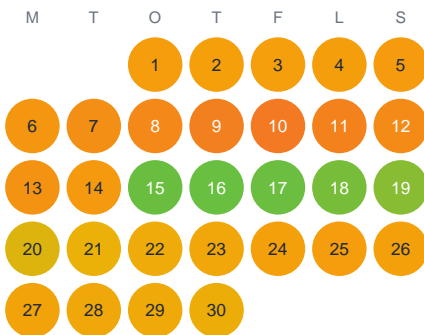

Huggtabell 2026 — Galvsjön

Galvsjön · Gävleborg · huggtabell.se · modell v1 (2026-06)

Januari

Februari

Mars

April

Maj

Juni

Juli

Augusti

September

Oktober

November

December