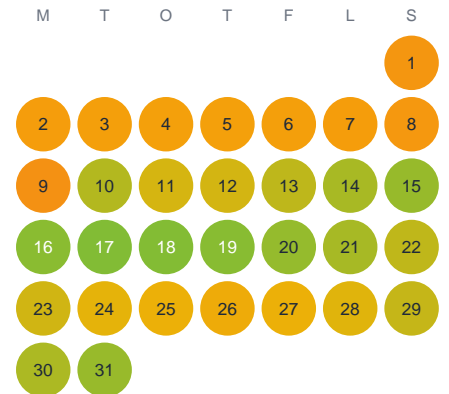

Huggtabell 2026 — Galtasjön

Galtasjön · Jönköping · huggtabell.se · modell v1 (2026-06)

Januari

Februari

Mars

April

Maj

Juni

Juli

Augusti

September

Oktober

November

December