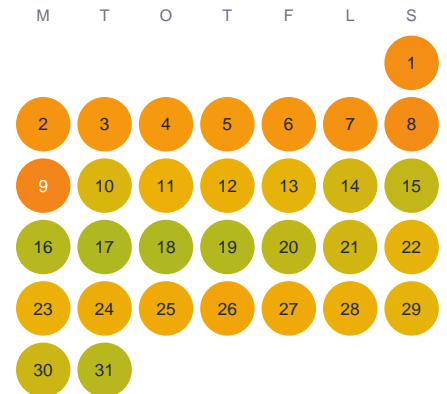

Huggtabell 2026 — Galtasjön

Galtasjön · Halland · huggtabell.se · modell v1 (2026-06)

Januari

Februari

Mars

April

Maj

Juni

Juli

Augusti

September

Oktober

November

December