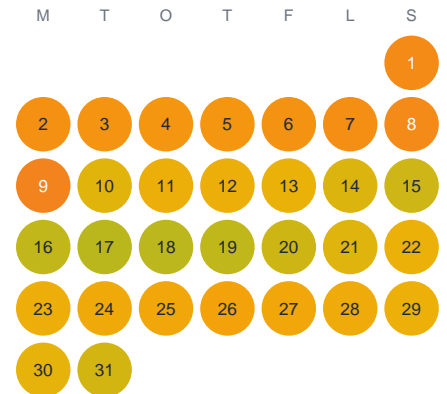

Huggtabell 2026 — Gallsjön

Gallsjön · Kalmar · huggtabell.se · modell v1 (2026-06)

Januari

Februari

Mars

April

Maj

Juni

Juli

Augusti

September

Oktober

November

December