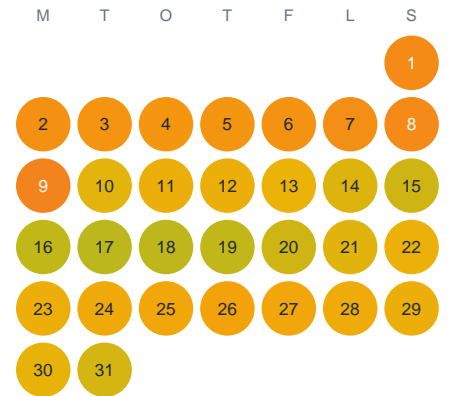

Huggtabell 2026 — Gallagöl

Gallagöl · Halland · huggtabell.se · modell v1 (2026-06)

Januari

Februari

Mars

April

Maj

Juni

Juli

Augusti

September

Oktober

November

December