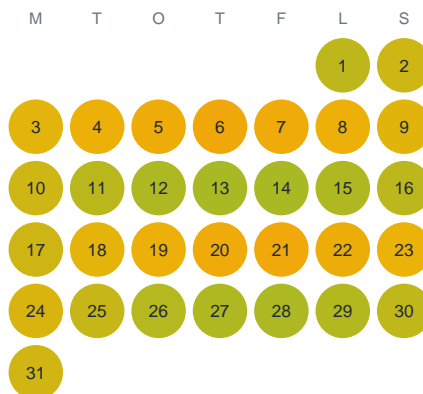

Huggtabell 2026 — Gömmaren

Gömmaren · Stockholm · huggtabell.se · modell v1 (2026-06)

Januari

Februari

Mars

April

Maj

Juni

Juli

Augusti

September

Oktober

November

December