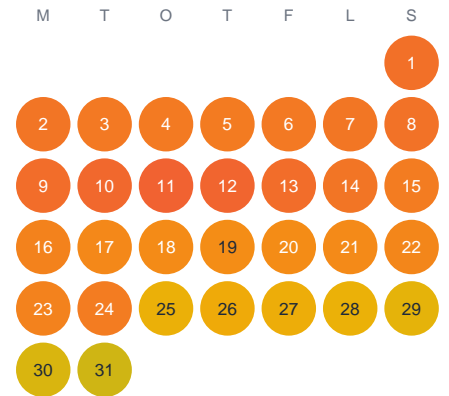

Huggtabell 2026 — Gömmaren

Gömmaren · Stockholm · huggtabell.se · modell v1 (2026-06)

Januari

Februari

Mars

April

Maj

Juni

Juli

Augusti

September

Oktober

November

December