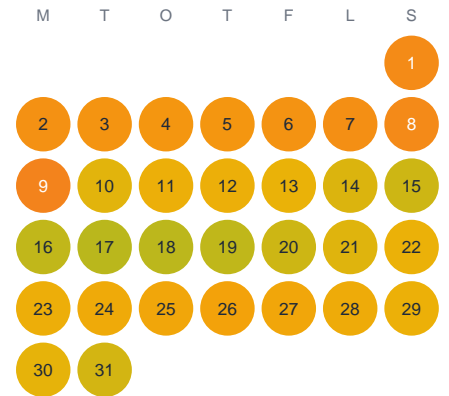

Huggtabell 2026 — Göljhultsgölen

Göljhultsgölen · Kalmar · huggtabell.se · modell v1 (2026-06)

Januari

Februari

Mars

April

Maj

Juni

Juli

Augusti

September

Oktober

November

December