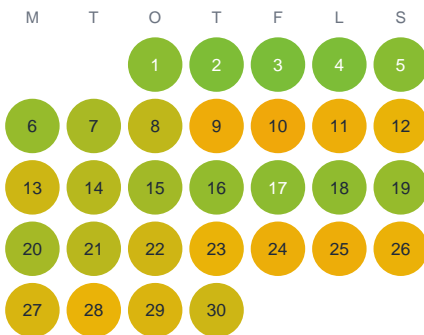

Huggtabell 2026 — Göljamåla Göl

Göljamåla Göl · Kronoberg · huggtabell.se · modell v1 (2026-06)

Januari

Februari

Mars

April

Maj

Juni

Juli

Augusti

September

Oktober

November

December