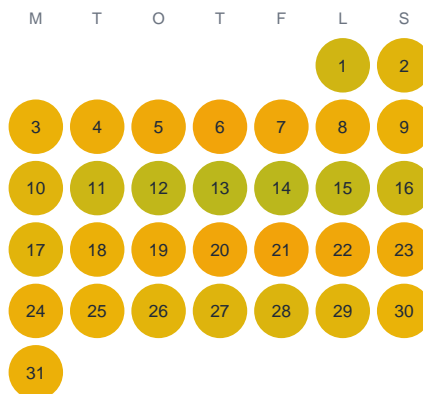

Huggtabell 2026 — Göljamåla Göl

Göljamåla Göl · Kronoberg · huggtabell.se · modell v1 (2026-06)

Januari

Februari

Mars

April

Maj

Juni

Juli

Augusti

September

Oktober

November

December