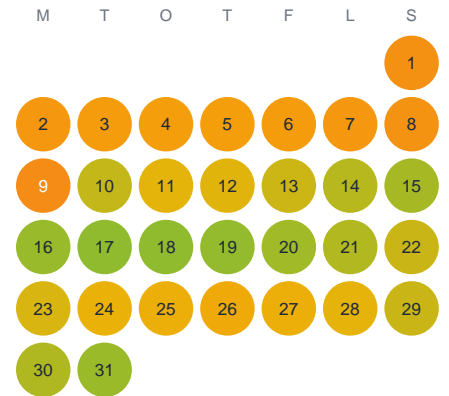

Huggtabell 2026 — Göljamåla Göl

Göljamåla Göl · Kronoberg · huggtabell.se · modell v1 (2026-06)

Januari

Februari

Mars

April

Maj

Juni

Juli

Augusti

September

Oktober

November

December