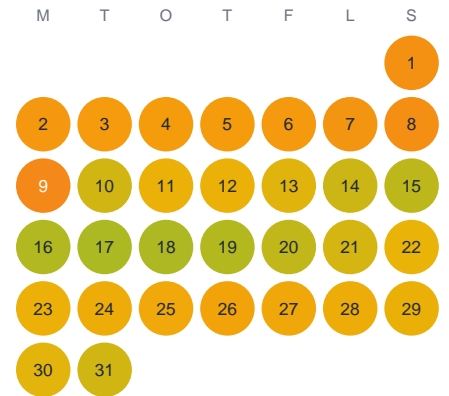

Huggtabell 2026 — Göljåsgölen

Göljåsgölen · Kronoberg · huggtabell.se · modell v1 (2026-06)

Januari

Februari

Mars

April

Maj

Juni

Juli

Augusti

September

Oktober

November

December