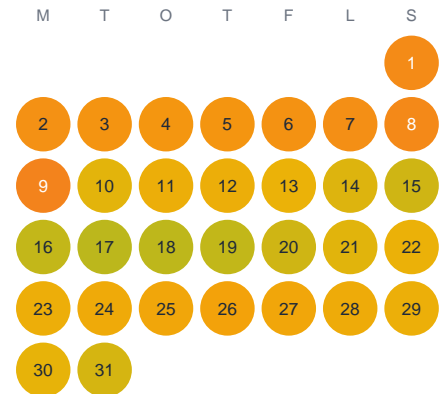

Huggtabell 2026 — Gölen

Gölen · Kronoberg · huggtabell.se · modell v1 (2026-06)

Januari

Februari

Mars

April

Maj

Juni

Juli

Augusti

September

Oktober

November

December