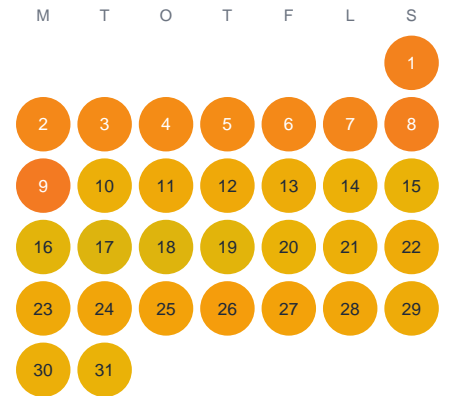

Huggtabell 2026 — Gölasjön

Gölasjön · Kronoberg · huggtabell.se · modell v1 (2026-06)

Januari

Februari

Mars

April

Maj

Juni

Juli

Augusti

September

Oktober

November

December