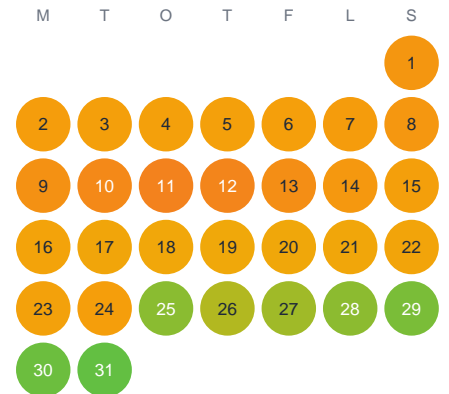

Huggtabell 2026 — Gåssjön

Gåssjön · Örebro · huggtabell.se · modell v1 (2026-06)

Januari

Februari

Mars

April

Maj

Juni

Juli

Augusti

September

Oktober

November

December