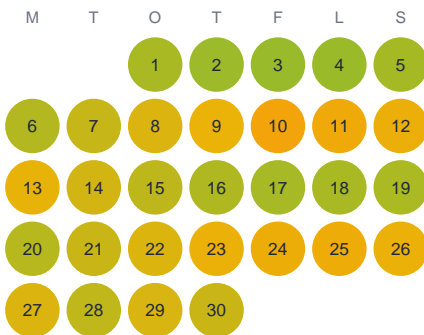

Huggtabell 2026 — Gårdsjön

Gårdsjön · Kronoberg · huggtabell.se · modell v1 (2026-06)

Januari

Februari

Mars

April

Maj

Juni

Juli

Augusti

September

Oktober

November

December