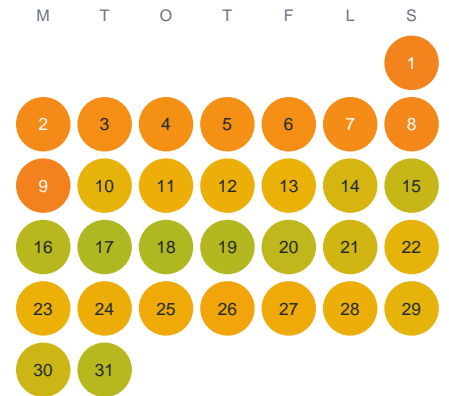

Huggtabell 2026 — Gårdsjön

Gårdsjön · Kronoberg · huggtabell.se · modell v1 (2026-06)

Januari

Februari

Mars

April

Maj

Juni

Juli

Augusti

September

Oktober

November

December