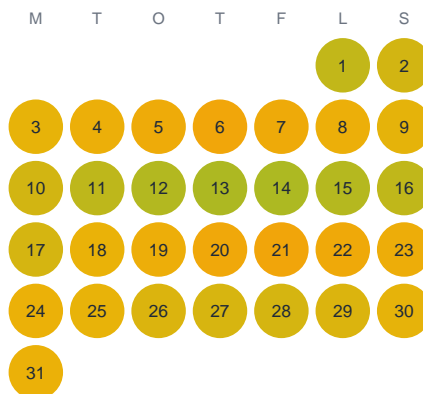

Huggtabell 2026 — Gårdsjön

Gårdsjön · Kronoberg · huggtabell.se · modell v1 (2026-06)

Januari

Februari

Mars

April

Maj

Juni

Juli

Augusti

September

Oktober

November

December