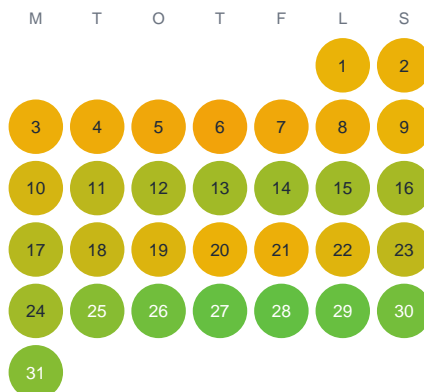

Huggtabell 2026 — Gårdsjön

Gårdsjön · Värmland · huggtabell.se · modell v1 (2026-06)

Januari

Februari

Mars

April

Maj

Juni

Juli

Augusti

September

Oktober

November

December