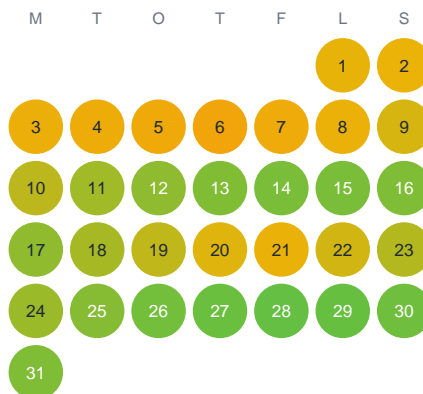

Huggtabell 2026 — Gårdsjön

Gårdsjön · Skåne · huggtabell.se · modell v1 (2026-06)

Januari

Februari

Mars

April

Maj

Juni

Juli

Augusti

September

Oktober

November

December