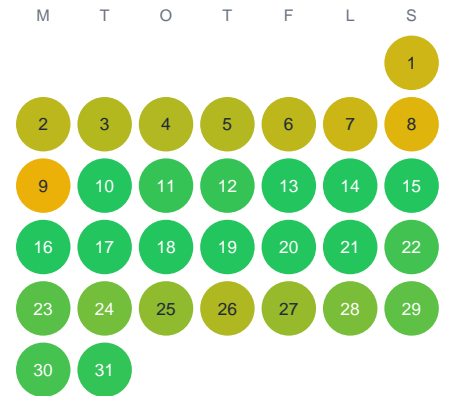

Huggtabell 2026 — Gårdsjön

Gårdsjön · Skåne · huggtabell.se · modell v1 (2026-06)

Januari

Februari

Mars

April

Maj

Juni

Juli

Augusti

September

Oktober

November

December