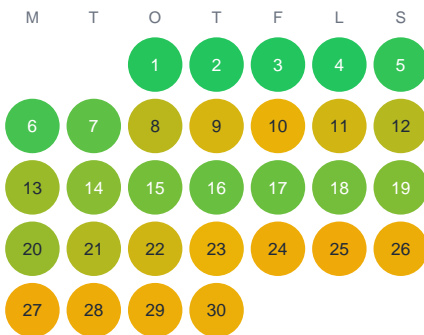

Huggtabell 2026 — Gårdsjön

Gårdsjön · Skåne · huggtabell.se · modell v1 (2026-06)

Januari

Februari

Mars

April

Maj

Juni

Juli

Augusti

September

Oktober

November

December