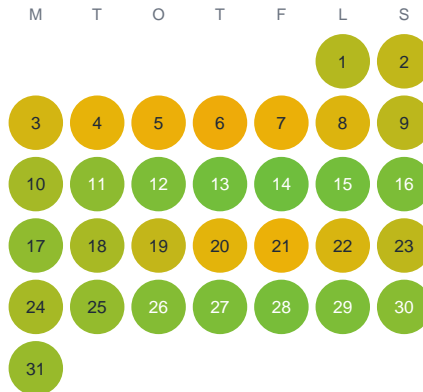

Huggtabell 2026 — Gärsjön

Gärsjön · Kronoberg · huggtabell.se · modell v1 (2026-06)

Januari

Februari

Mars

April

Maj

Juni

Juli

Augusti

September

Oktober

November

December