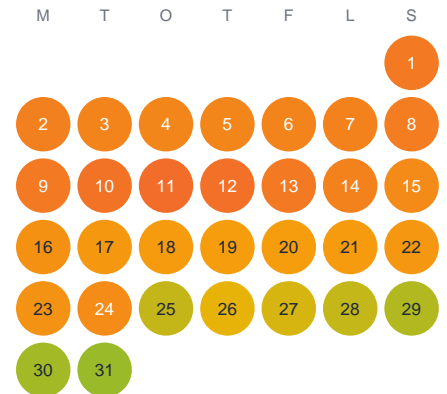

Huggtabell 2026 — Gårdsträsket

Gårdsträsket · Stockholm · huggtabell.se · modell v1 (2026-06)

Januari

Februari

Mars

April

Maj

Juni

Juli

Augusti

September

Oktober

November

December