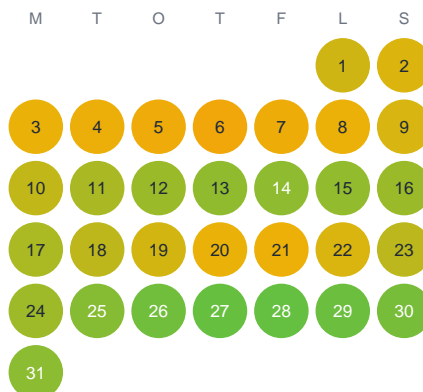

Huggtabell 2026 — Gårdsträsket

Gårdsträsket · Stockholm · huggtabell.se · modell v1 (2026-06)

Januari

Februari

Mars

April

Maj

Juni

Juli

Augusti

September

Oktober

November

December