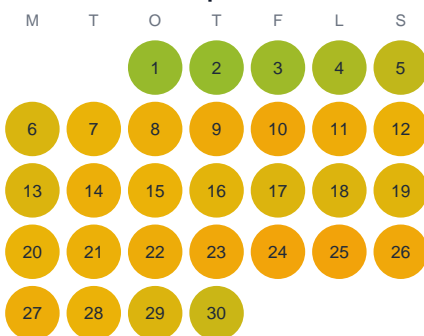

Huggtabell 2026 — Gårdsträsket

Gårdsträsket · Stockholm · huggtabell.se · modell v1 (2026-06)

Januari

Februari

Mars

April

Maj

Juni

Juli

Augusti

September

Oktober

November

December