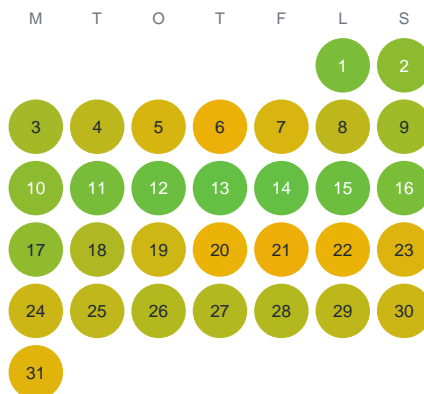

Huggtabell 2026 — Gärdsjön

Gärdsjön · Halland · huggtabell.se · modell v1 (2026-06)

Januari

Februari

Mars

April

Maj

Juni

Juli

Augusti

September

Oktober

November

December