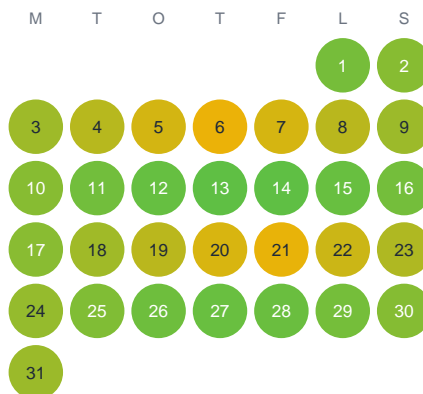

Huggtabell 2026 — Gärdetjärn

Gärdetjärn · Värmland · huggtabell.se · modell v1 (2026-06)

Januari

Februari

Mars

April

Maj

Juni

Juli

Augusti

September

Oktober

November

December