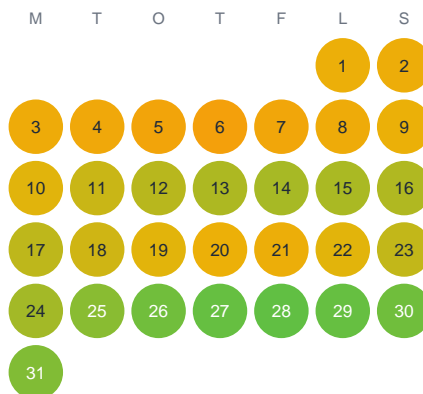

Huggtabell 2026 — Gäntjärnet

Gäntjärnet · Värmland · huggtabell.se · modell v1 (2026-06)

Januari

Februari

Mars

April

Maj

Juni

Juli

Augusti

September

Oktober

November

December