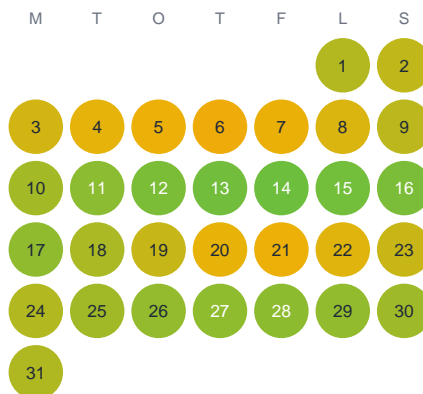

Huggtabell 2026 — Gäddgölen

Gäddgölen · Kalmar · huggtabell.se · modell v1 (2026-06)

Januari

Februari

Mars

April

Maj

Juni

Juli

Augusti

September

Oktober

November

December