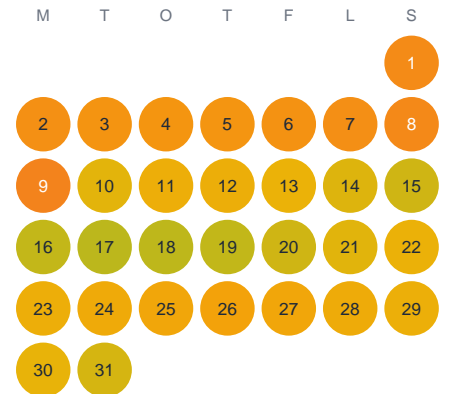

Huggtabell 2026 — Gäddegylet

Gäddegylet · Kronoberg · huggtabell.se · modell v1 (2026-06)

Januari

Februari

Mars

April

Maj

Juni

Juli

Augusti

September

Oktober

November

December