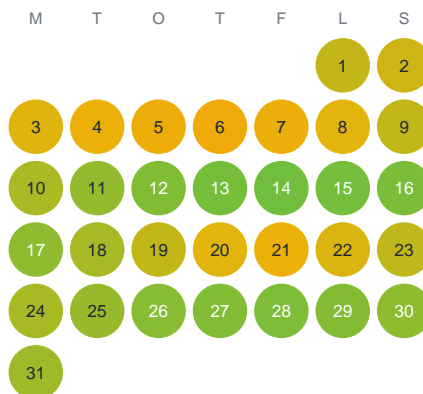

Huggtabell 2026 — Gäddegölen

Gäddegölen · Jönköping · huggtabell.se · modell v1 (2026-06)

Januari

Februari

Mars

April

Maj

Juni

Juli

Augusti

September

Oktober

November

December