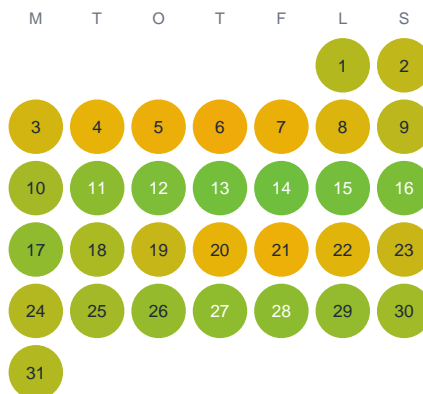

Huggtabell 2026 — Fylleån (Dämn.Omr)

Fylleån (Dämn.Omr) · Halland · huggtabell.se · modell v1 (2026-06)

Januari

Februari

Mars

April

Maj

Juni

Juli

Augusti

September

Oktober

November

December